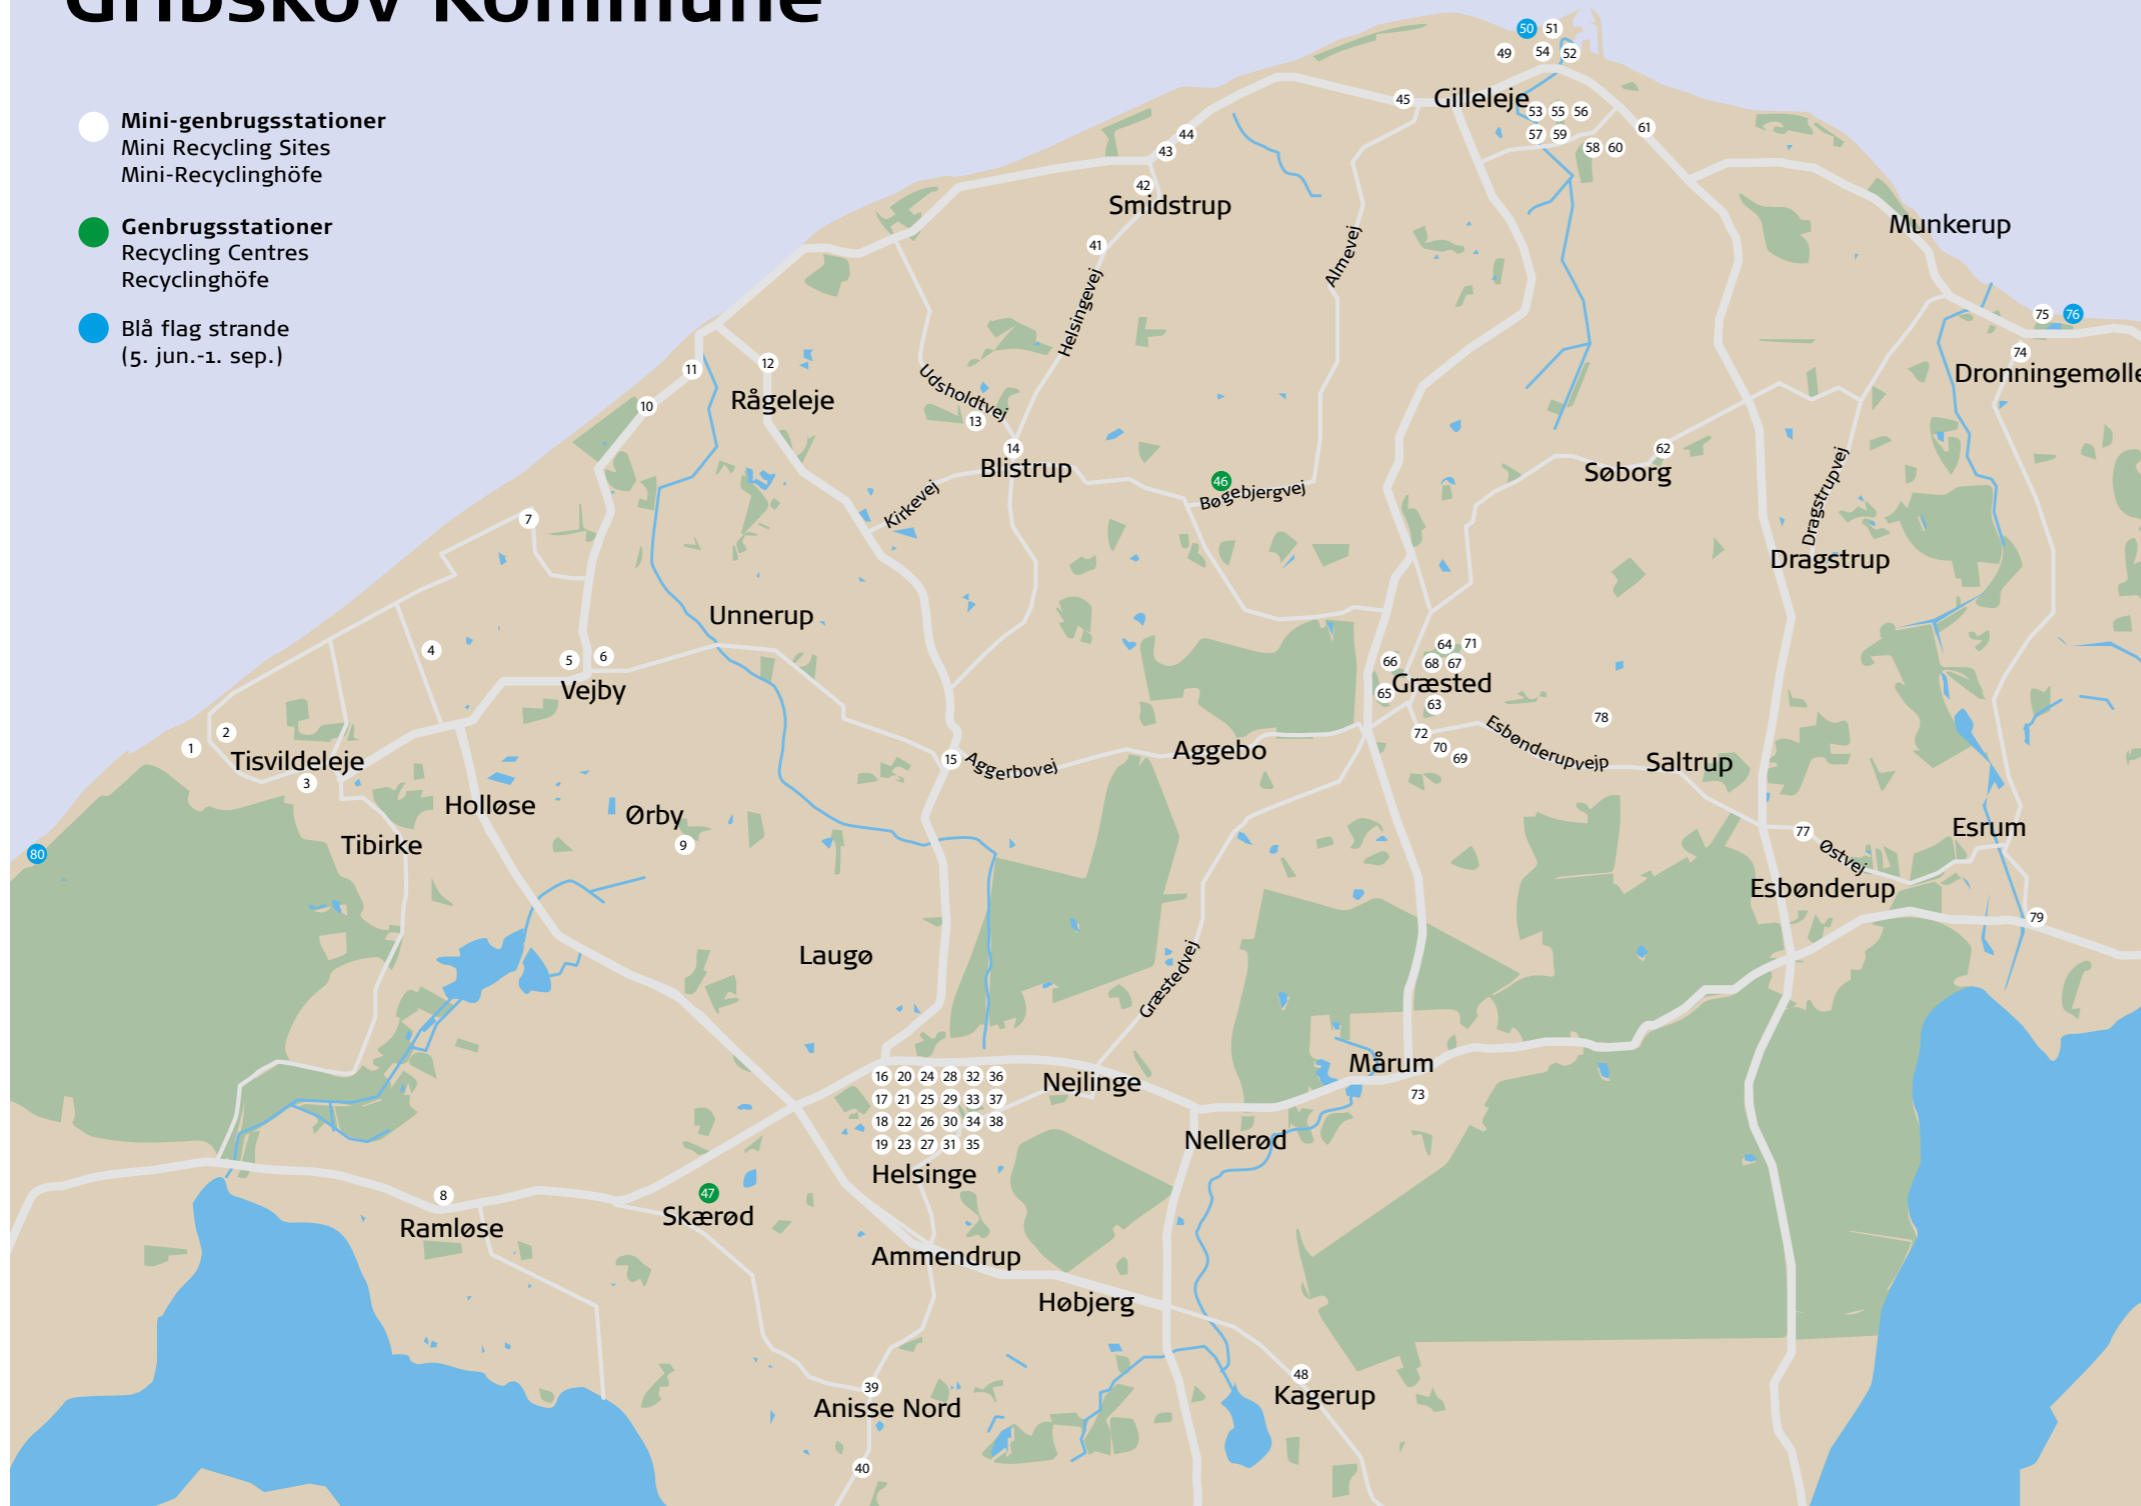

# Gribskov Kommune

- Mini-genbrugsstationer  
Mini Recycling Sites  
Mini-Recyclinghöfe
- Genbrugsstationer  
Recycling Centres  
Recyclinghöfe
- Blå flag strande  
(5. jun.-1. sep.)

**Genbrugsstationer**  
Recycling Centres  
Recyclinghöfe